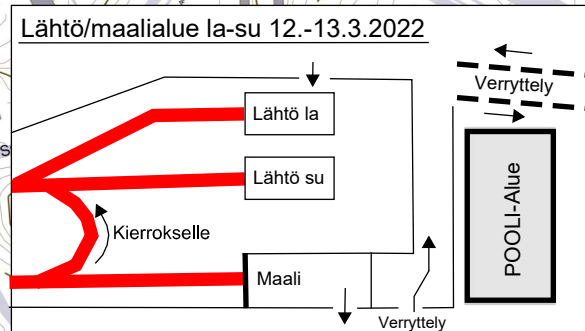

KUOPIO

Puijon Stadion

- ① HUOLTORAKENNUS
 - Kilpailijoiden sosiaalitalat
 - Ravintola
 - WC
- ② KISAKANSLIA
 - ENSIAPU p. 041 499 0912

- Kilpalatu
- - - Lämmittelylenkki
- Reittien hiihtosuunta

Perjakarta: © Kuopion kaupunki 2018, © Maanmittauslaitos 2018
Mittakaava 1:500, PDF:n koko 2400 x 2000mm (lev.x korke.)