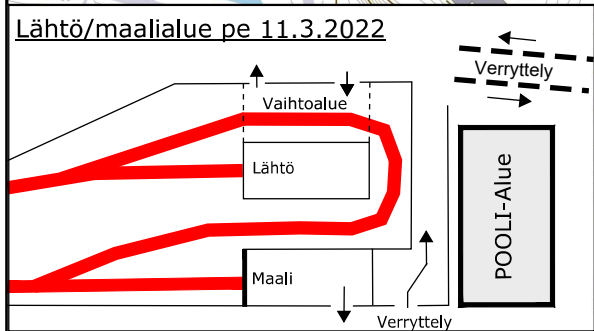

KUOPIO

Puijon Stadion

- ① HUOLTORAKENNUS
 - Kilpailijoiden sosiaalitalat
 - Ravintola
 - WC
- ② KISAKANSLIA
 - ENSIAPU p. 041 499 0912

- Kilpalatu
- - - Lämmittelylenkki
- Reittien hiihtosuunta

Perjakarta: © Kuopion kaupunki 2018, © Maanmittauslaitos 2018
Mittakaava 1:500, PDF:n koko 2400 x 2000mm (lev.x korke.)